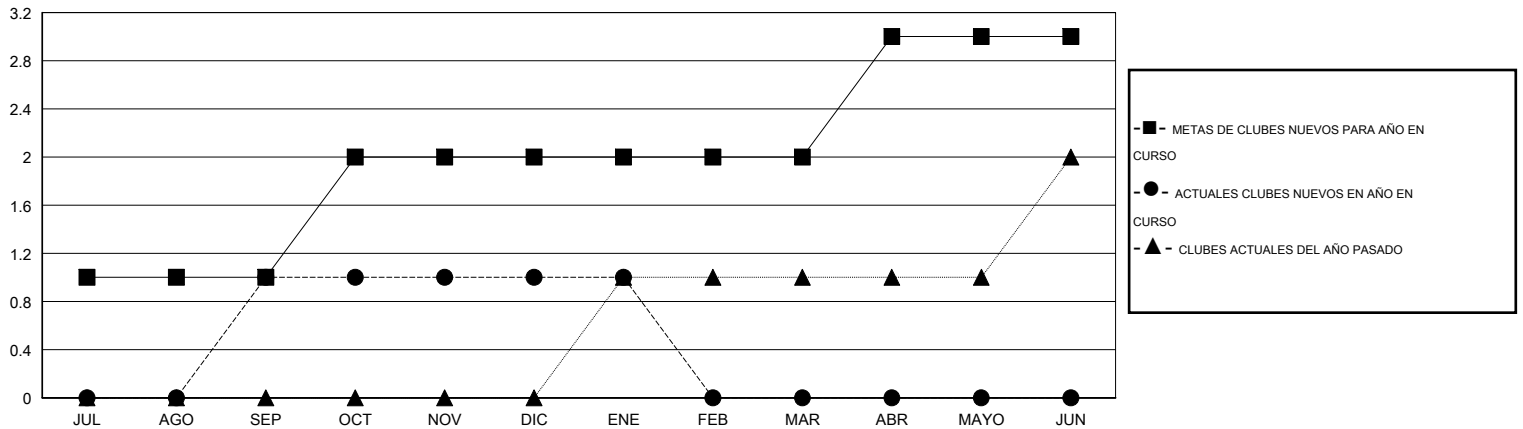

# MONTHLY MEMBERSHIP PROGRESS REPORT

District E 1

Results as of: 2/17/2014 11:17:44AM

GMT: NICOLAS JARA ORELLANA

UBICACIÓN VENEZUELA

GMT DE AE 3

Clubes					socios				
RESULTADOS DE 2013-2014					RESULTADOS DE 2013-2014				
TRIMESTRE	META DE CLUBES NUEVOS	ACTUALES NUEVOS CLUBES	BAJAS ACTUALES DE CLUBES	ACTUAL GANANCIA/ PÉRDIDA NETA	TRIMESTRE	META DE SOCIOS NUEVOS	ACTUALES NUEVOS SOCIOS	BAJAS ACTUALES DE SOCIOS	ACTUAL GANANCIA/ PÉRDIDA NETA
JUL/AGO/SEP	1	1	0	1	JUL/AGO/SEP	20	31	44	-13
OCT/NOV/DIC	1	0	0	0	OCT/NOV/DIC	55	31	26	5
ENE/FEB/MAR	0	0	0	0	ENE/FEB/MAR	5	0	12	-12
ABR/MAYO/JUN	1	0	0	0	ABR/MAYO/JUN	35	0	0	0

METAS Y CIFRA ACUMULATIVA DE CLUBES NUEVOS

METAS Y CIFRA ACUMULATIVA DE SOCIOS

CLUBES DADOS DE BAJA: 0	12 CLUBS OF 42 AÑADIERON 1 O MÁS SOCIOS NUEVOS	<u>DISTRIBUCIÓN POR SEXO</u> MASCULINO 698 (55.66%) FEMENINO 556 (44.34%)
<u>SOCIOS DADOS DE BAJA</u> FALLECIDOS 7 CLUB CANCELADO 0 OTRO 75 TOTAL 82	<a href="#">CLIC AQUÍ PARA DATOS DE SALUD DE CLUB</a>	SOCIOS EN UNIDAD FAMILIAR 280 CABEZA DE FAMILIA 119 NO ES CABEZA DE FAMILIA 161