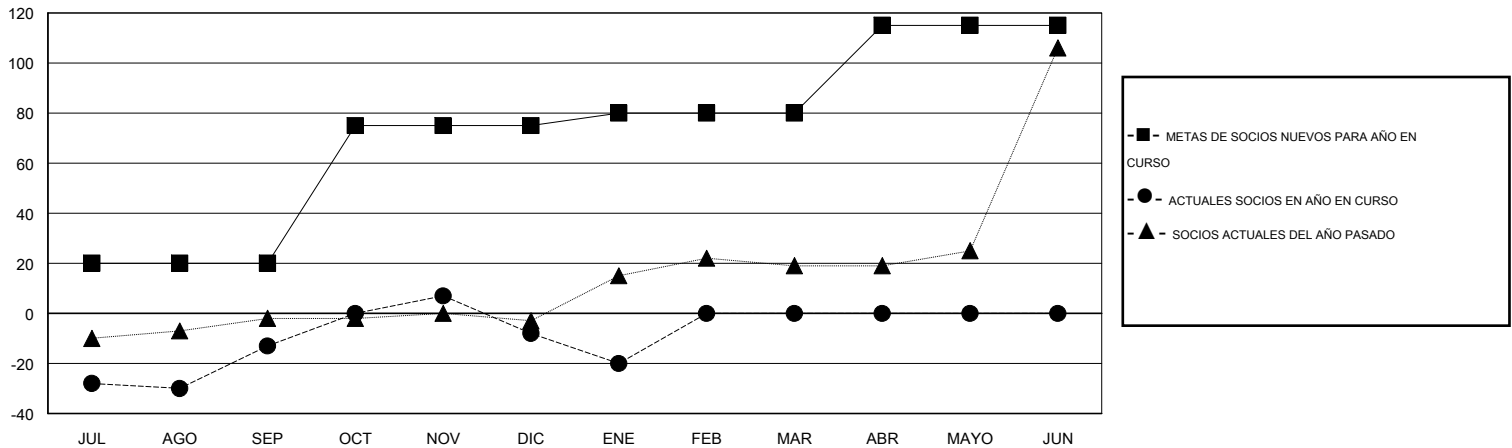

# MONTHLY MEMBERSHIP PROGRESS REPORT

District E 1

Results as of: 2/17/2014 11:17:44AM

GMT: NICOLAS JARA ORELLANA

UBICACIÓN VENEZUELA

GMT DE AE 3

Clubes					socios				
RESULTADOS DE 2013-2014					RESULTADOS DE 2013-2014				
TRIMESTRE	META DE CLUBES NUEVOS	ACTUALES NUEVOS CLUBES	BAJAS ACTUALES DE CLUBES	ACTUAL GANANCIA/ PÉRDIDA NETA	TRIMESTRE	META DE SOCIOS NUEVOS	ACTUALES NUEVOS SOCIOS	BAJAS ACTUALES DE SOCIOS	ACTUAL GANANCIA/ PÉRDIDA NETA
JUL/AGO/SEP	1	1	0	1	JUL/AGO/SEP	20	31	44	-13
OCT/NOV/DIC	1	0	0	0	OCT/NOV/DIC	55	31	26	5
ENE/FEB/MAR	0	0	0	0	ENE/FEB/MAR	5	0	12	-12
ABR/MAYO/JUN	1	0	0	0	ABR/MAYO/JUN	35	0	0	0

METAS Y CIFRA ACUMULATIVA DE CLUBES NUEVOS

METAS Y CIFRA ACUMULATIVA DE SOCIOS

CLUBES DADOS DE BAJA: 0	12 CLUBS OF 42 AÑADIERON 1 O MÁS SOCIOS NUEVOS	<u>DISTRIBUCIÓN POR SEXO</u> MASCULINO 698 (55.66%) FEMENINO 556 (44.34%)
<u>SOCIOS DADOS DE BAJA</u> FALLECIDOS 7 CLUB CANCELADO 0 OTRO 75 TOTAL 82	<a href="#">CLIC AQUÍ PARA DATOS DE SALUD DE CLUB</a>	SOCIOS EN UNIDAD FAMILIAR 280 CABEZA DE FAMILIA 119 NO ES CABEZA DE FAMILIA 161